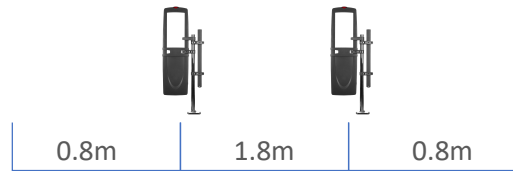

Configurations

Références

Passage Max

Single

Single + Ranger Kit*

ZASE-EAG1-P

Max 1,60m

Dual

ZASE-EAG2-P

Max 3,80m

Split

ZASE-EAG3-P

Max 5,20m

Quad

ZASE-EAG4-P

Max 7,00m