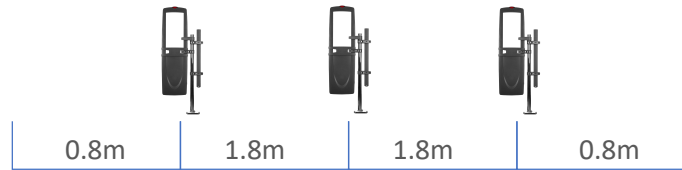

Configurations

Références

Passage Max

Single

Single + Ranger Kit*

ZASE-EAG1-P

Max 1,60m

Dual

ZASE-EAG2-P

Max 3,80m

Split

ZASE-EAG3-P

Max 5,20m

Quad

ZASE-EAG4-P

Max 7,00m