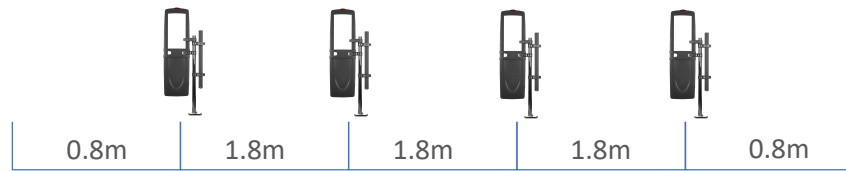

Configurations

Références

Passage Max

Single

Single + Ranger Kit*

ZASE-EAG1-P

Max 1,60m

Dual

ZASE-EAG2-P

Max 3,80m

Split

ZASE-EAG3-P

Max 5,20m

Quad

ZASE-EAG4-P

Max 7,00m